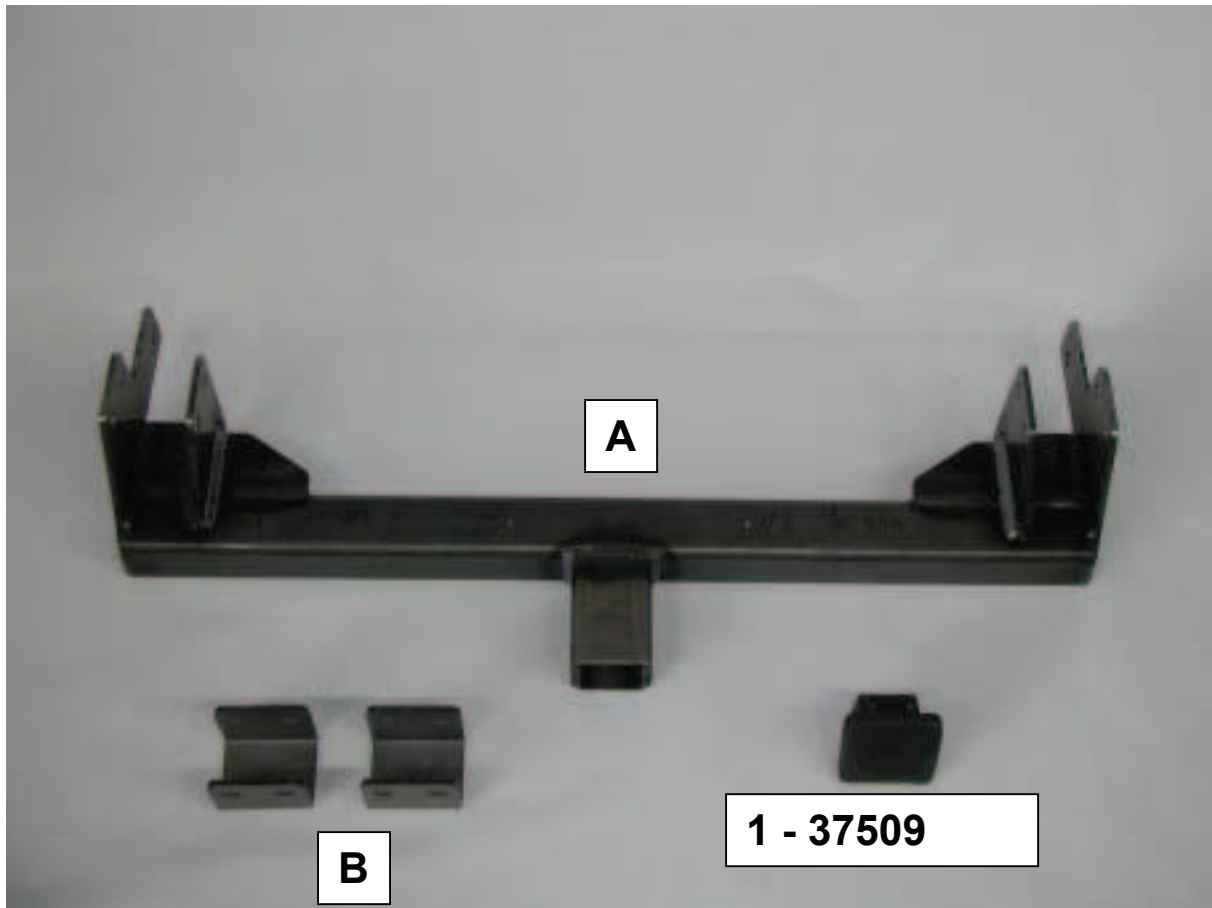

## Multi Mount Frontaufnahme / Multi mount kit Toyota Hilux ab Bj.2005

Best.nr.: 1- 25903

1 x Frontaufnahme ( A )

2 x U Klemme ( B )

1 x Kunststoffabdeckung 1 – 37 509

1 x Anbauanleitung AL 1139

1 x Gutachten

4 x Schraube M 12 x 110  
2 x Schraube M 12 x 1.25 x 30  
2 x U – Scheibe M 12 x 30 x 3  
8 x U – Scheibe M 12  
6 x Federring M 12  
4 x Mutter M 12

2 x Schraube M 6 x 15  
2 x U – Scheibe M 6 x 20 x 2  
2 x Federring M 6