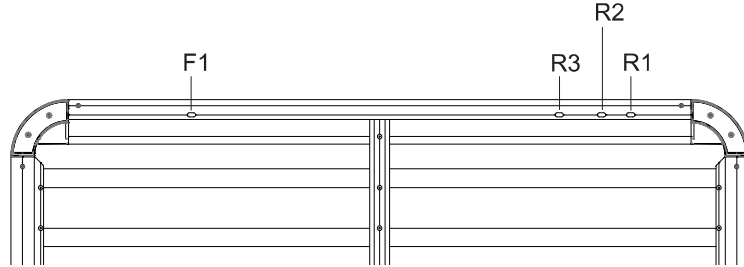

## Fitting Chart

**PIONEER 41101** (1280 x 1400mm - Internal)

**PIONEER 42101B** (1376 x 1528mm)

**PIONEER 45101B** (1376 x 1528mm)

Front of Tray

Make	Model	Front Crossbar			Rear Crossbar		
		Front Slot	Dim. A	LHS	Rear Slot	Dim. A	LHS
Land Rover	Discover 3 & 4 (04/05 - on)	F1		-	R1		LHSPAIR
	LR3 & LR4 (05 - on)						
Nissan	Navara 4dr D40 (11/05 - on)	F1		-	R2		-
	Frontier (05 - on)						
Range Rover	Sport (08/05 - on)	F1	170 mm	-	R1	182 mm	-
Toyota	Land Cruiser 4dr 4WD Double Cab VDJ79R (08/05 - on)	F1		PLHSPAIR	R2		PLHSPAIR
Toyota	Tundra 4dr 4WD Double Cab (2007 - on)	F1	153 mm	-	R3	155 mm	-
Volkswagen	Amarok 4dr (02/11 - on)	F1		-	R3		-

Dimension A

Dimension A